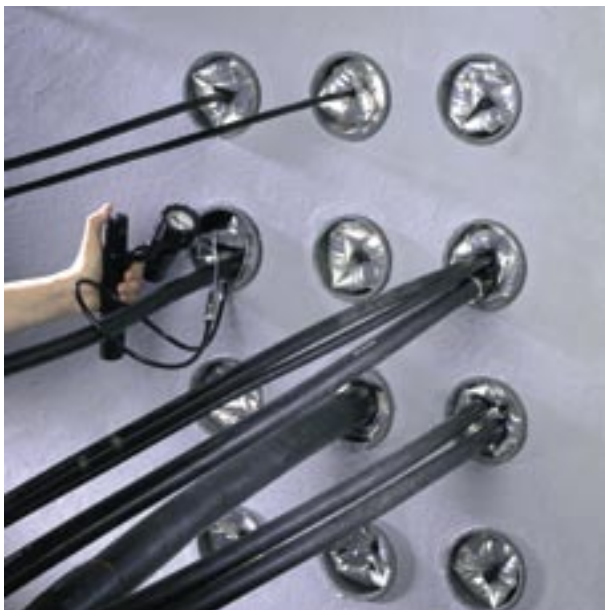

## Надувная система герметизации кабельных каналов

TDUX - уникальная надувная манжетная система для постоянной герметизации каналов телефонной кабельной канализации. Она препятствует проникновению воды из канала в шахты телефонных станций и смотровые колодцы. Система рассчитана на применение с пластмассовыми, бетонными или стальными системами прокладки кабелей сквозь стены. Может использоваться с кабелями со свинцовой или полиэтиленовой оболочками.

### Особенности:

- Быстро и просто устанавливается даже в переполненные каналы.
- Очень гибкая и надежная система герметизации.
- Может быть установлена даже если кабель или канал имеют овальную форму.
- Один стандартный размер применяется с широким диапазоном кабелей различного диаметра.
- Герметизирует свободные каналы и каналы с одним или двумя кабелями. Имеются разветвители для герметизации каналов с несколькими кабелями.
- Может быть установлена даже во время вытекания воды из канала.
- Выдерживает давление воды и воздуха до 50 кПа.
- Не загрязняет окружающую среду и нетоксична.
- Стойка к воздействию химикатов и бактерий.
- Просто и быстро удаляется.
- Существуют разные размеры для герметизации широкого диапазона типоразмеров кабельных каналов.

- Пластиковая конструкция и детали из нержавеющей стали обеспечивают защиту от воздействия коррозии.
- Водонепроницаемы.
- Простые в установке.
- Снимаются и повторно устанавливаются.
- Не подвержены химическому воздействию.
- Для установки не требуется специальный инструмент.
- Исключают повреждение кабеля краями канала.
- Могут быть установлены в ЛЮБОЙ тип канала включая:
  - ПВХ, ПВД;
  - стальные;
  - просверленные в бетоне.